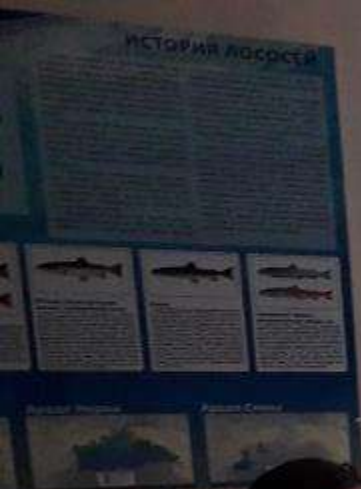

Гора Орлова

Мыс Стукамбис

Гора Ичара

1093 г. Краснова
Высота 2560 м

ДЕРЖИСЬ, БОЕЦ

ЛОСОСЕВЫЙ ПАТРУЛЬ

ОРЛОВСКИЙ ФЕСТИВАЛЬ

КАРА
ТОЈ НА ЈЕМАС
РАДНИЦИ АРАДИ