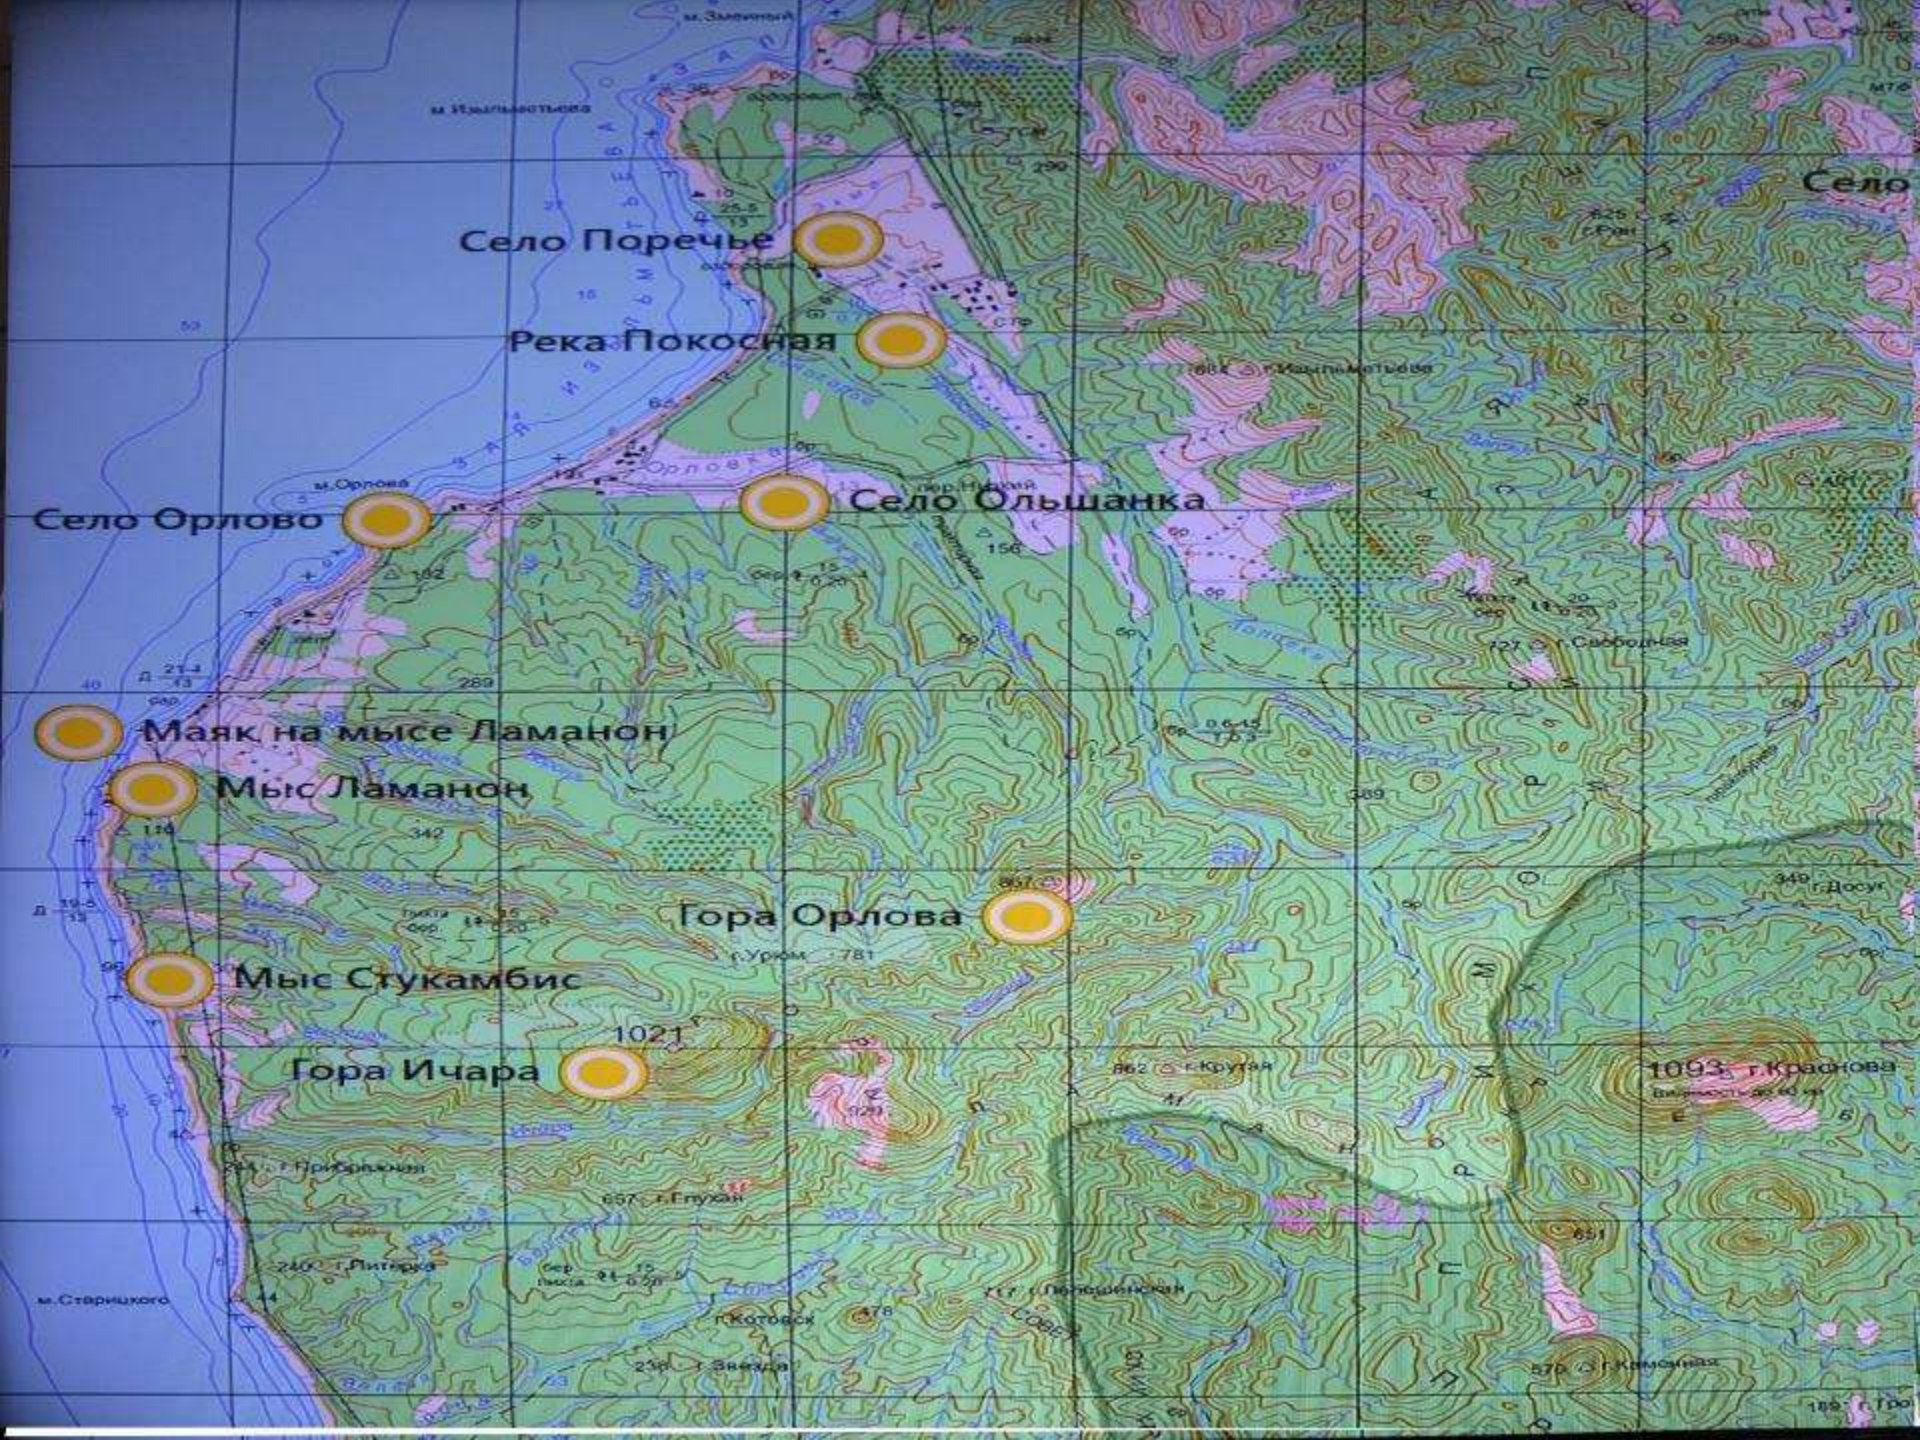

МБОУ ДО ДДТ г.УГЛЕГОРСКА
МОЛОДЁЖНОЕ БЮРО
ЭКСКУРСИЙ И
ПУТЕШЕСТВИЙ
ПО УГЛЕГОРСКОМУ
РАЙОНУ

«Новогодняя дача Деда Мороза»

Село Поречье

Река Pokосная

Село Орлово

Село Олышанка

Маяк на мысе Ламанон

Мыс Ламанон

Гора Орлова

Мыс Стукамбис

Гора Ичара

1093 г. Краснова
Высота 2560 м

ДЕРЖИСЬ, БОЕЦ

ЛОСОСЕВЫЙ ПАТРУЛЬ

ОРЛОВСКИЙ ФЕСТИВАЛЬ

КАРА
ТОЈ НА ЈЕМАС
РАДНИЦИ АРАДИ